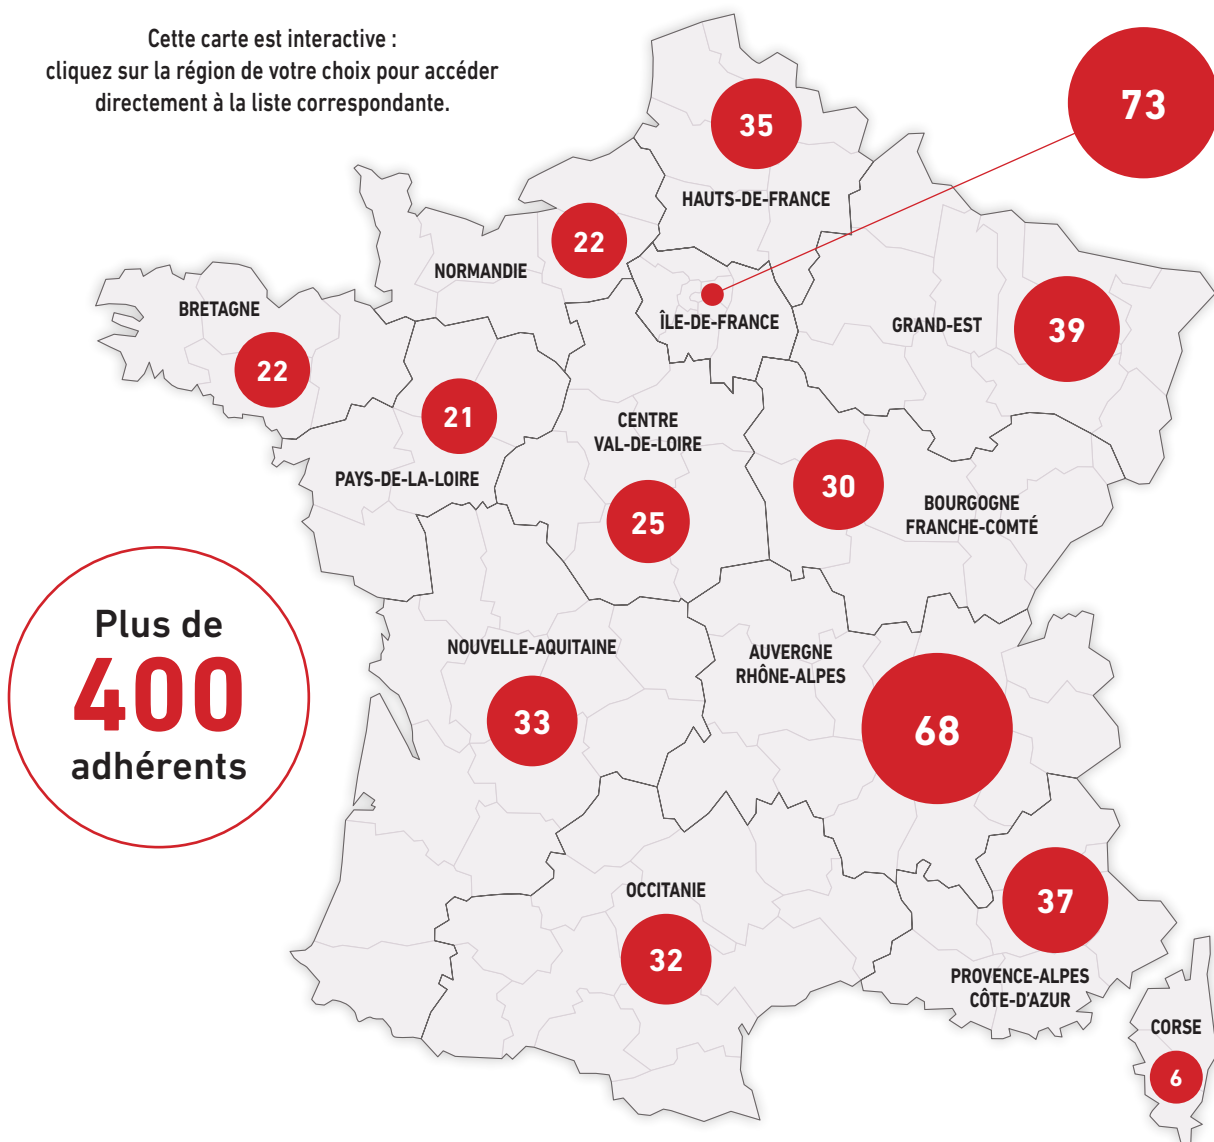

# ANNUAIRE DES ADHÉRENTS

Cette carte est interactive :  
 cliquez sur la région de votre choix pour accéder  
 directement à la liste correspondante.

Plus de  
**400**  
 adhérents

15 OUTRE-MER

MARTINIQUE

GUADELOUPE  
 SAINT-MARTIN  
 SAINT-BARTHELEMY

GUYANNE  
 FRANÇAISE

MAYOTTE

RÉUNION

NOUVELLE  
 CALÉDONIE  
 WALLIS-ET-FUTUNA

[RETOUR À LA CARTE](#)